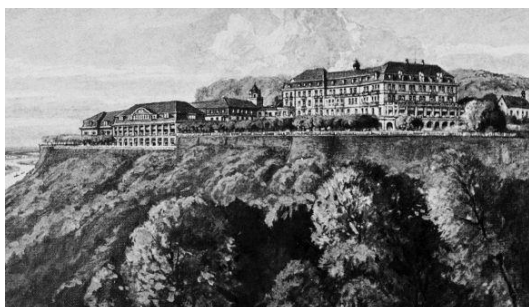

Ausschreibung

Steigenberger Grandhotel Petersberg Besuch und Führung durch das ehemalige Gästehaus der Bundesregierung

Einem Schloss gleich, thront das beeindruckende Steigenberger Grandhotel & Spa Petersberg über dem Siebengebirge und dem Rhein. Am Sonntag, 18. Oktober 2020 besuchen wir diese historische Stätte.

Bei einer rund einstündigen Führung erhalten wir einen Einblick in die bewegte Geschichte des Petersberges, der Zeuge wichtiger historischer Ereignisse war.

Zuvor lade ich euch ein, mit mir und Günter einen Spaziergang (nur bei guter Witterung) von ca. 1-3/4 Stunde von der Margarethenhöhe bis zum Peterberg zu unternehmen. Die Führung im Hotel ist überwiegend Barrierefrei.

Nach der Führung, Zeit zur freien Verfügung vor Ort. Wenn wir Glück haben, ist der Biergarten noch geöffnet. Im Bistro Charles - im klassisch-französischen Stil – findet ihr Entspannung bei Kaffee und Kuchen, regionalen Spezialitäten sowie einer großen Auswahl an französischen Köstlichkeiten. Die Sommerterrasse bietet den schönsten Ausblick auf das Siebengebirge, den Rhein sowie schattige Plätze unter Kopflinden. Wer nicht einkehren möchte, der spaziert – via Einkehrhaus Waidmannsruh - zurück zur Margarethenhöhe.